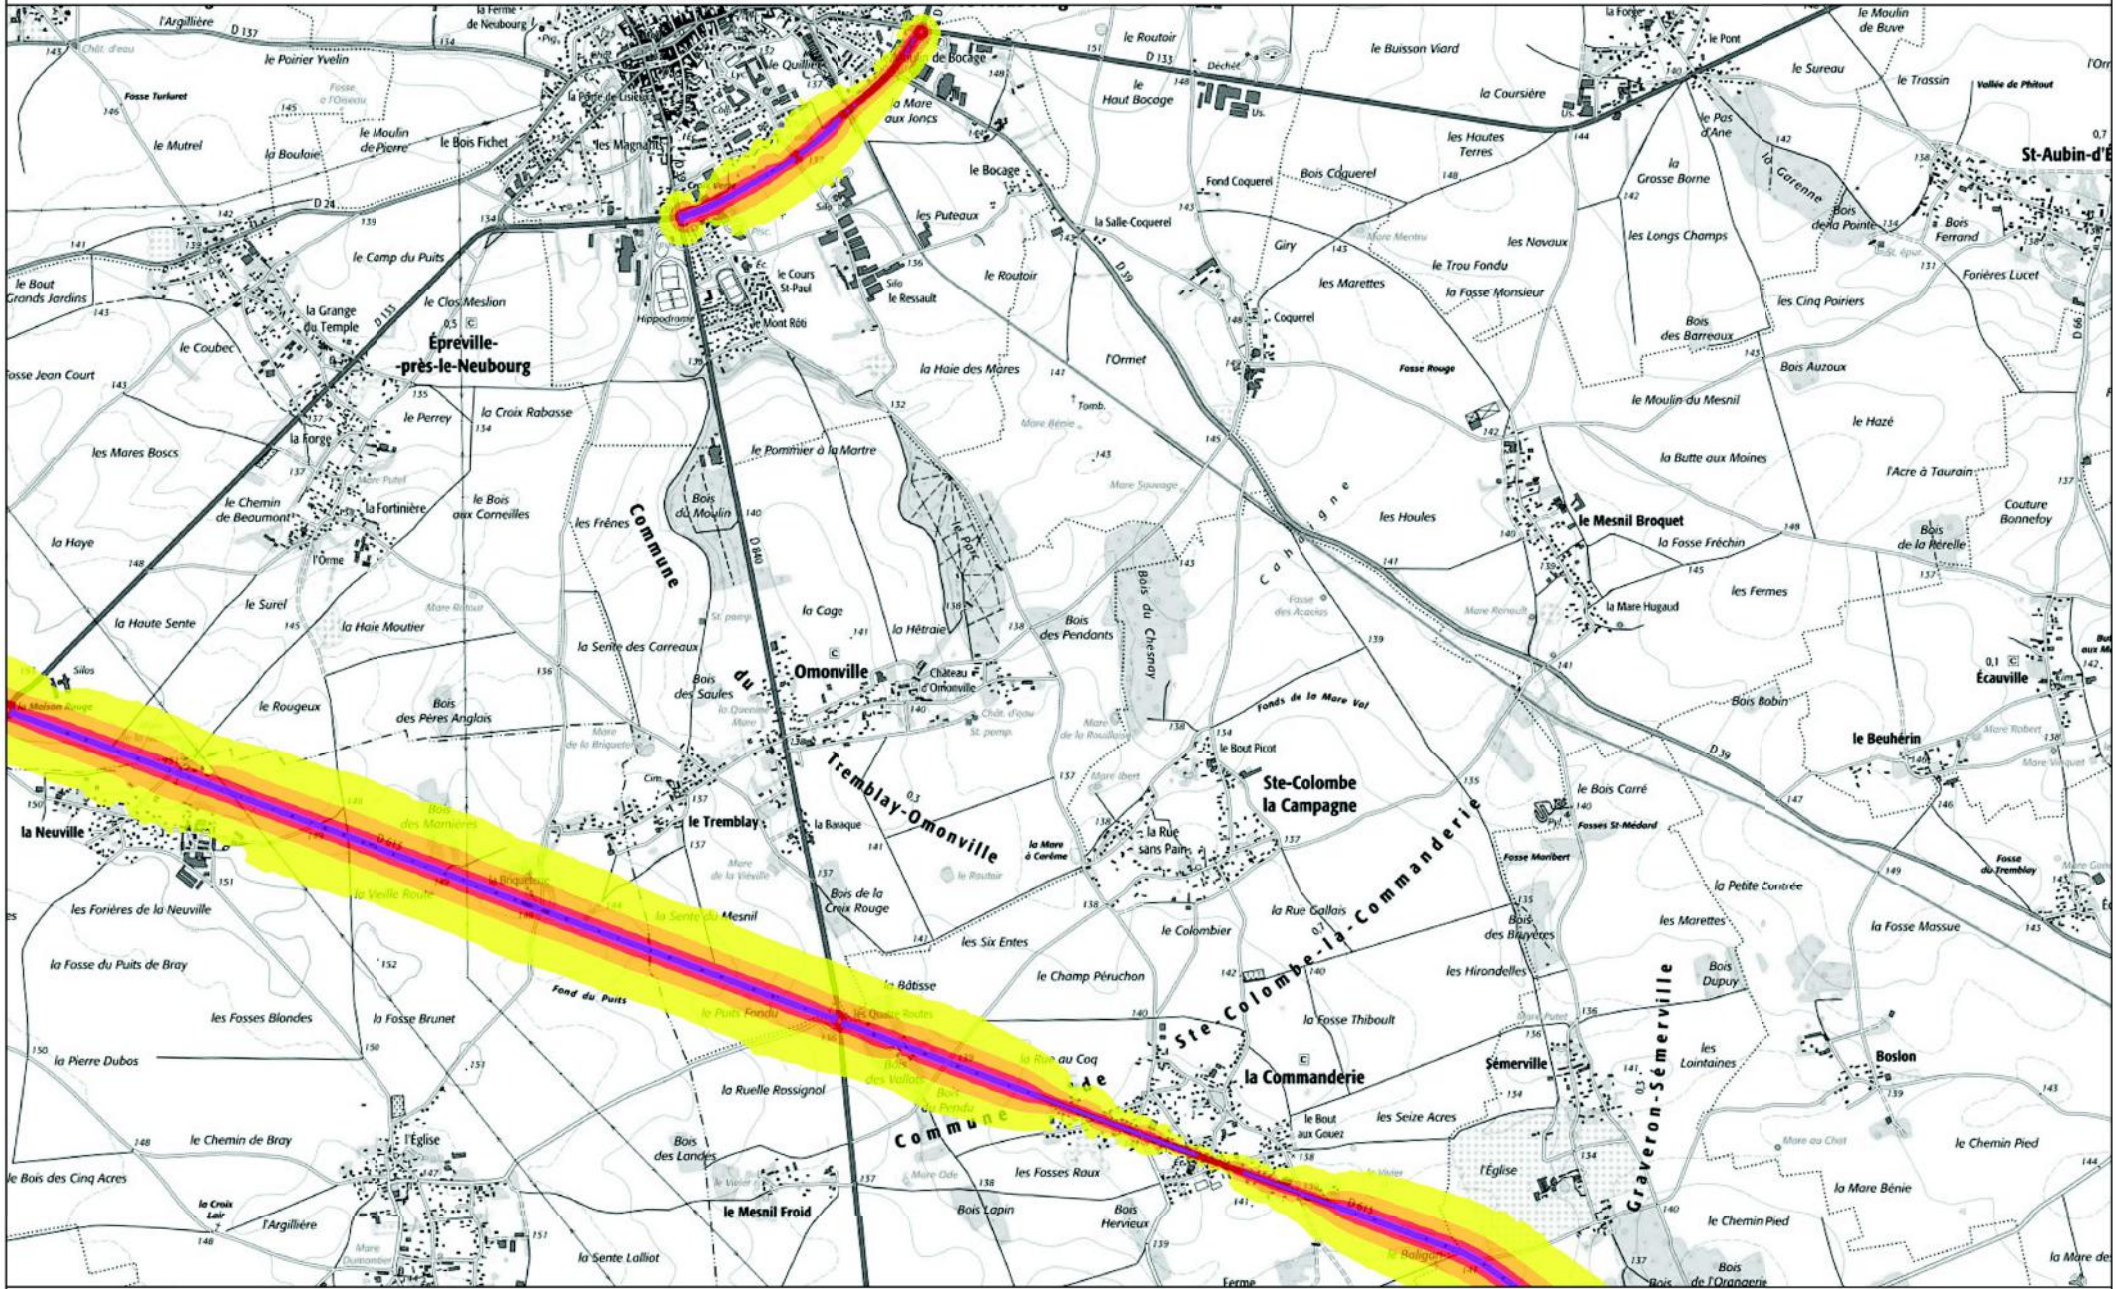

Carte de Bruit stratégique 3ème échéance de Type A

Courbes isophonones Lden de : D613 -D840

Préfecture de l'Eure
Direction départementale des
territoires et de la mer de l'Eure
1, avenue du Maréchal Foch
27022 Evreux cedex