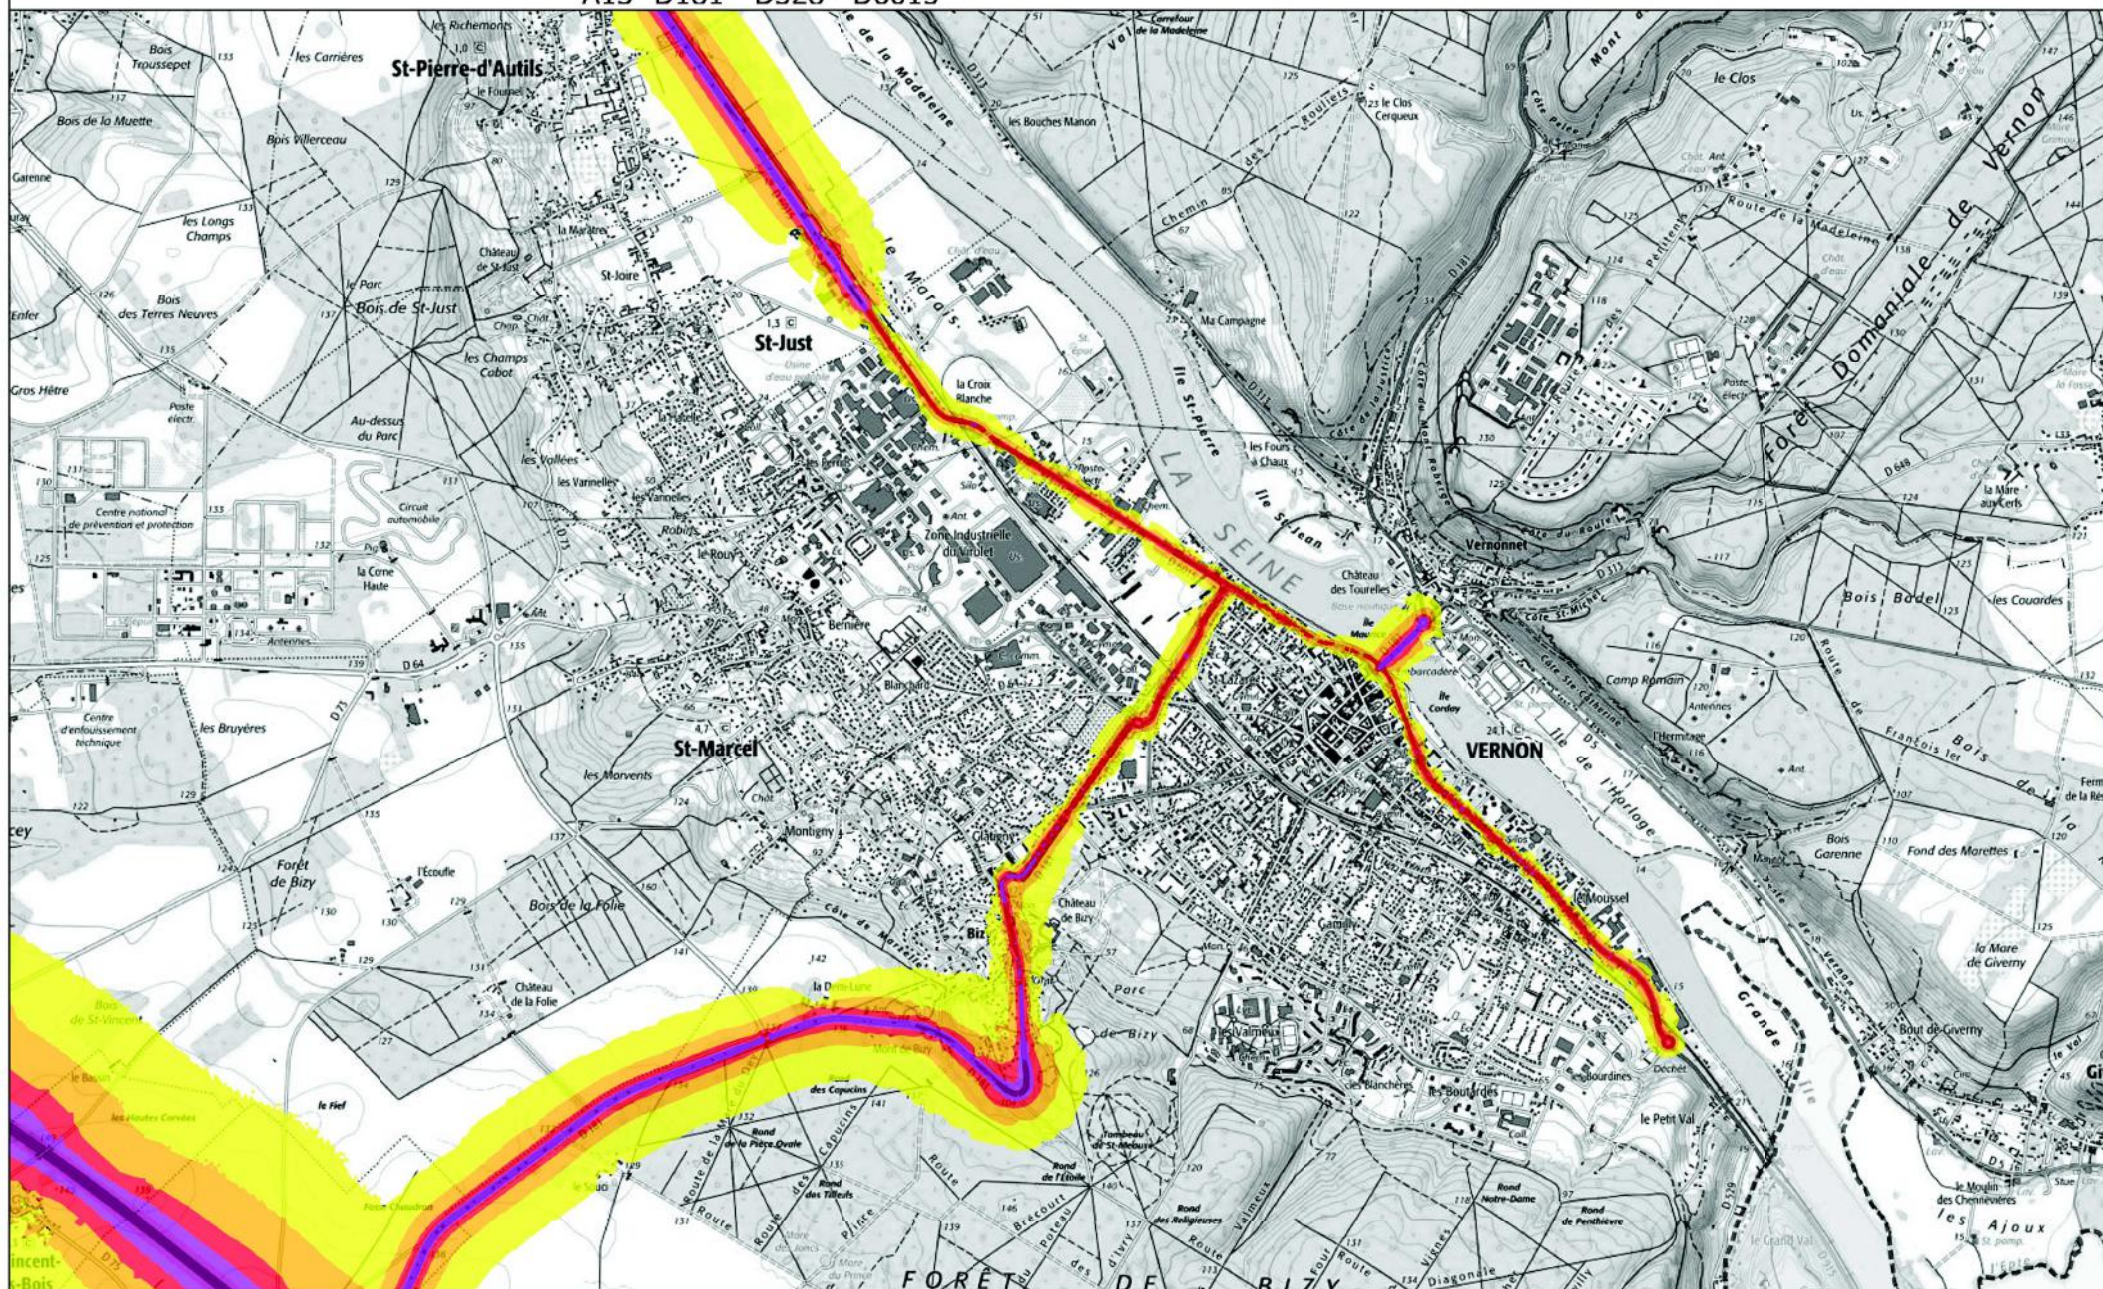

Carte de Bruit stratégique 3ème échéance de Type A

Courbes isophones Lden de :
A13- D181 - D528 - D6015