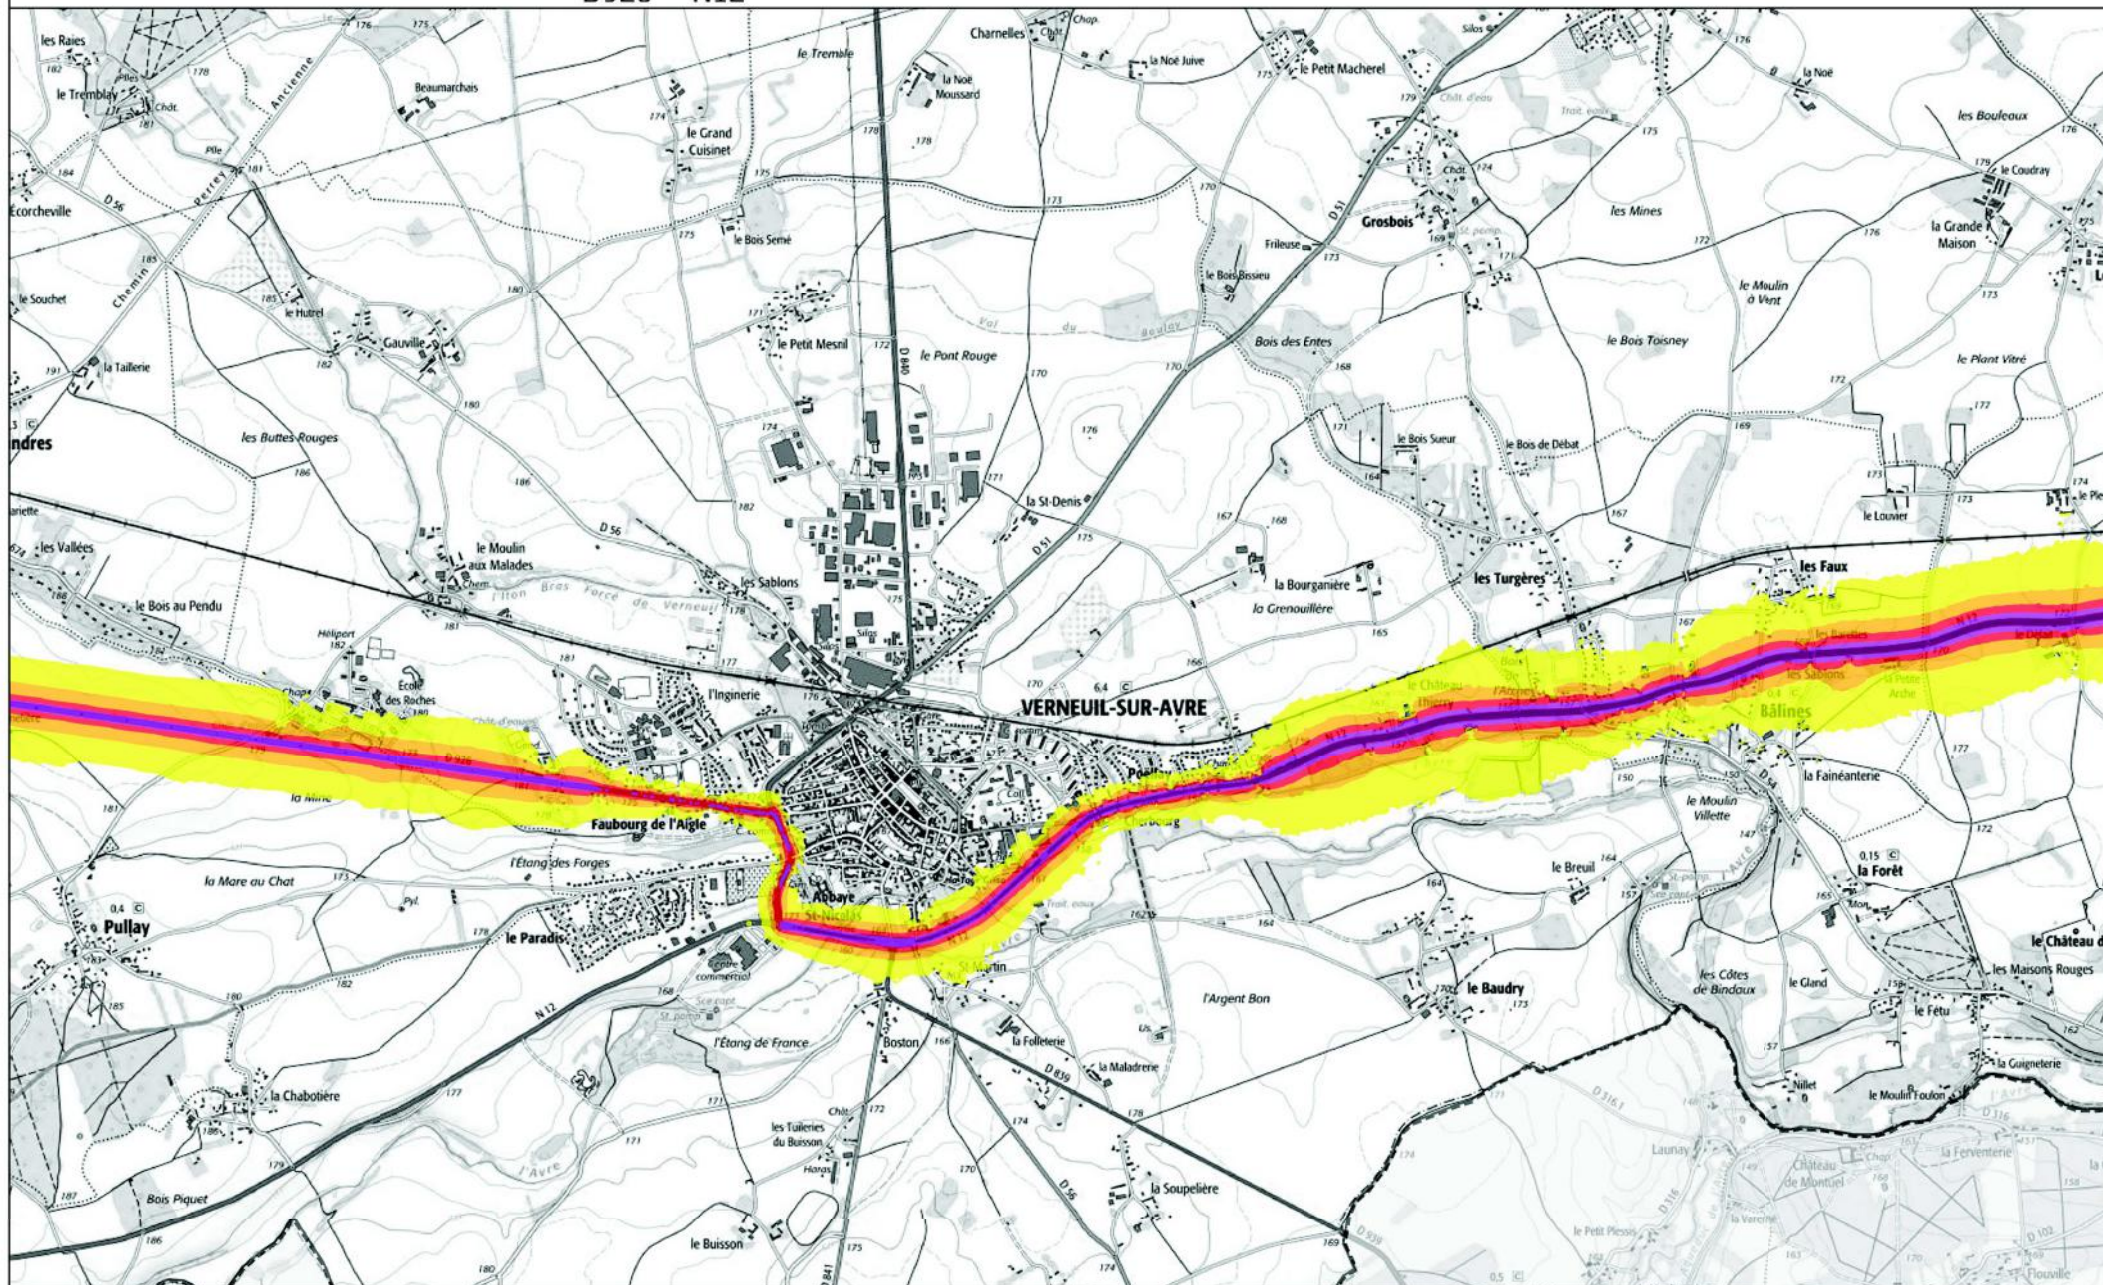

Carte de Bruit stratégique 3ème échéance de Type A

Courbes isophones Lden de : N154

Lden en dB(A) ■ 55=<Lden <60 ■ 60=<Lden <65 ■ 65=<Lden <70 ■ 70=<Lden <75 ■ Lden ≥ 75

Planche 34

Carte de Bruit stratégique 3ème échéance de Type A

Courbes isophones Lden de : D926

Courbes isophones Lden de :
D926 - N12

Lden en dB(A) ■ 60=<Lden <65 ■ 65=<Lden <70 ■ 70=<Lden <75
 Département

Courbes isophones Lden de :
N12 - N154

Lden en dB(A) ■ 60=<Lden <65 ■ Lden >=75
■ 55=<Lden <60 ■ 65=<Lden <70 Département