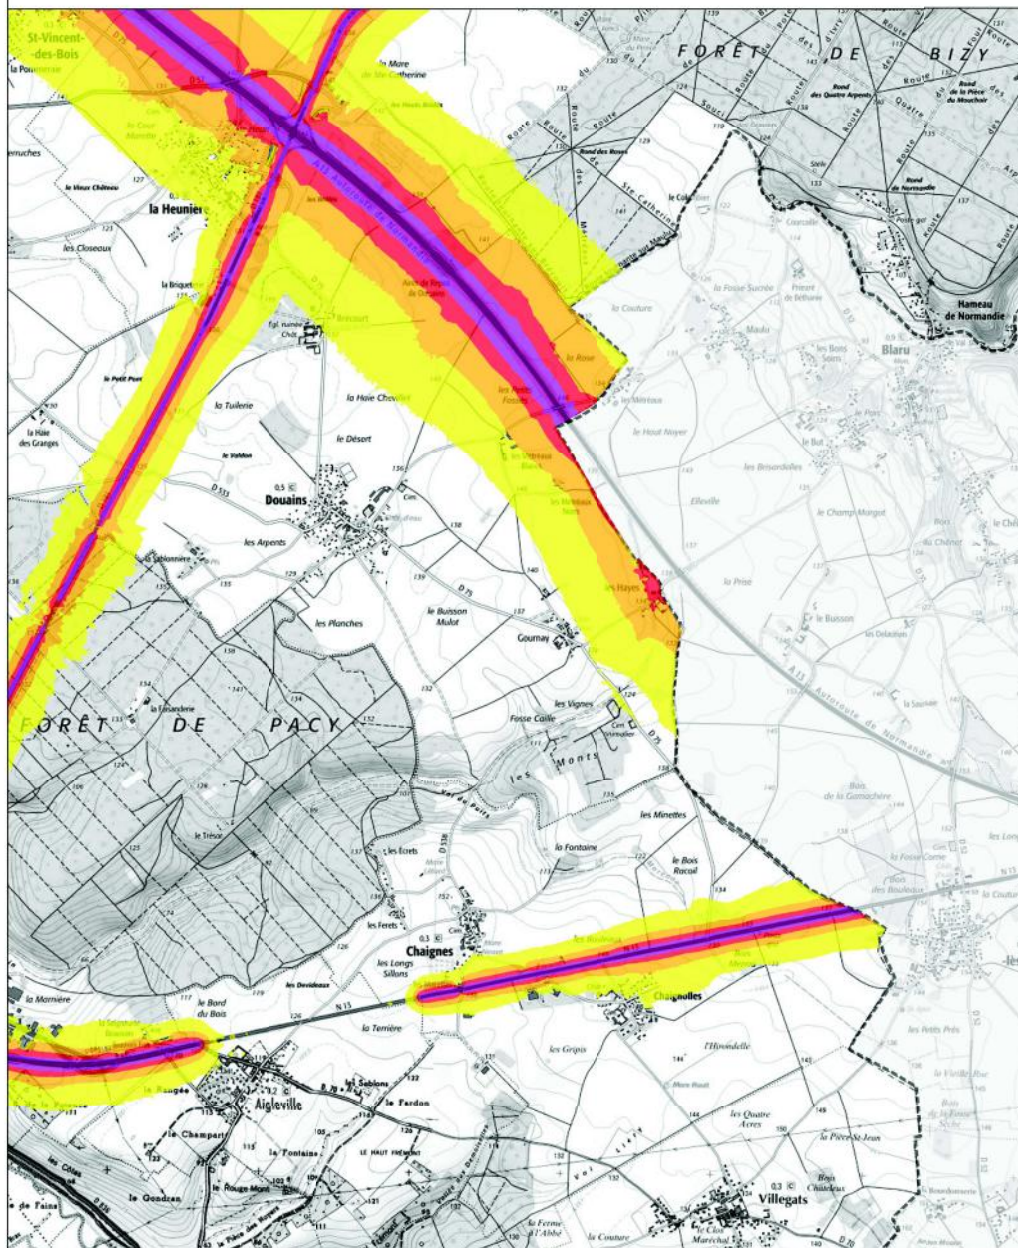

Carte de Bruit stratégique 3ème échéance de Type A

Courbes isophones Lden de :
A13 - N13- D181

Lden en dB(A) ■ 55=<Lden <60 ■ 60=<Lden <65 ■ 65=<Lden <70 ■ 70=<Lden <75 ■ Lden>=75

Planche 32