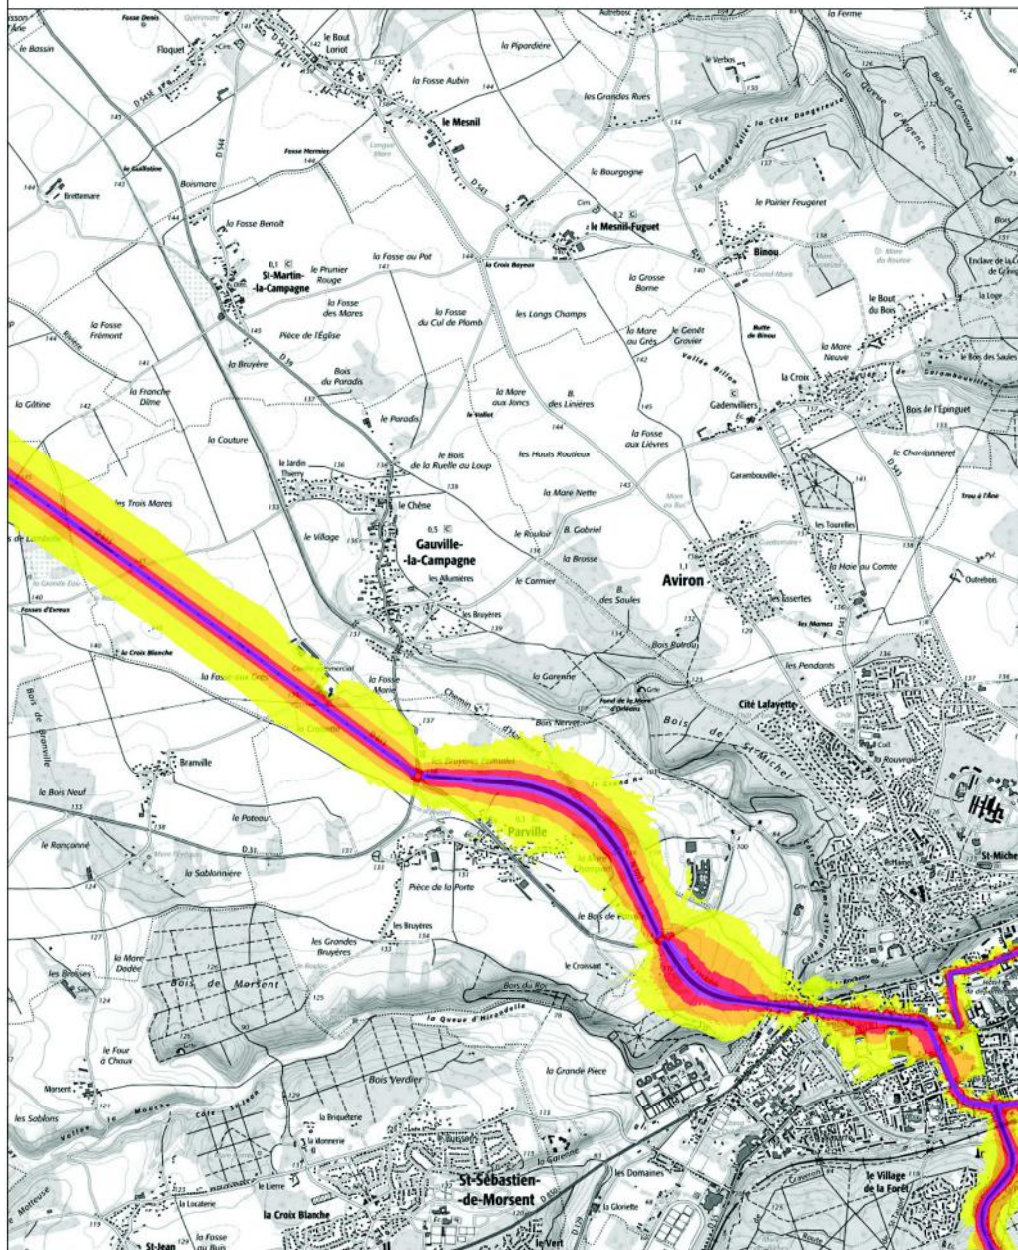

Carte de Bruit stratégique 3ème échéance de Type A

Courbes isophones Lden de :
D613 - N1013- voies communales d'Evreux

Lden en dB(A) ■ 55=<Lden <60 ■ 60=<Lden <65 ■ 65=<Lden <70 ■ 70=<Lden <75 ■ Lden ≥ 75

■ Département

Planche 25

Copyright IGN, CCI du Havre, SANEF-SAPN, Cerema, CD27 2017
DDTM de l'Eure - SCTSRD-ASTER

0 500 1000 m