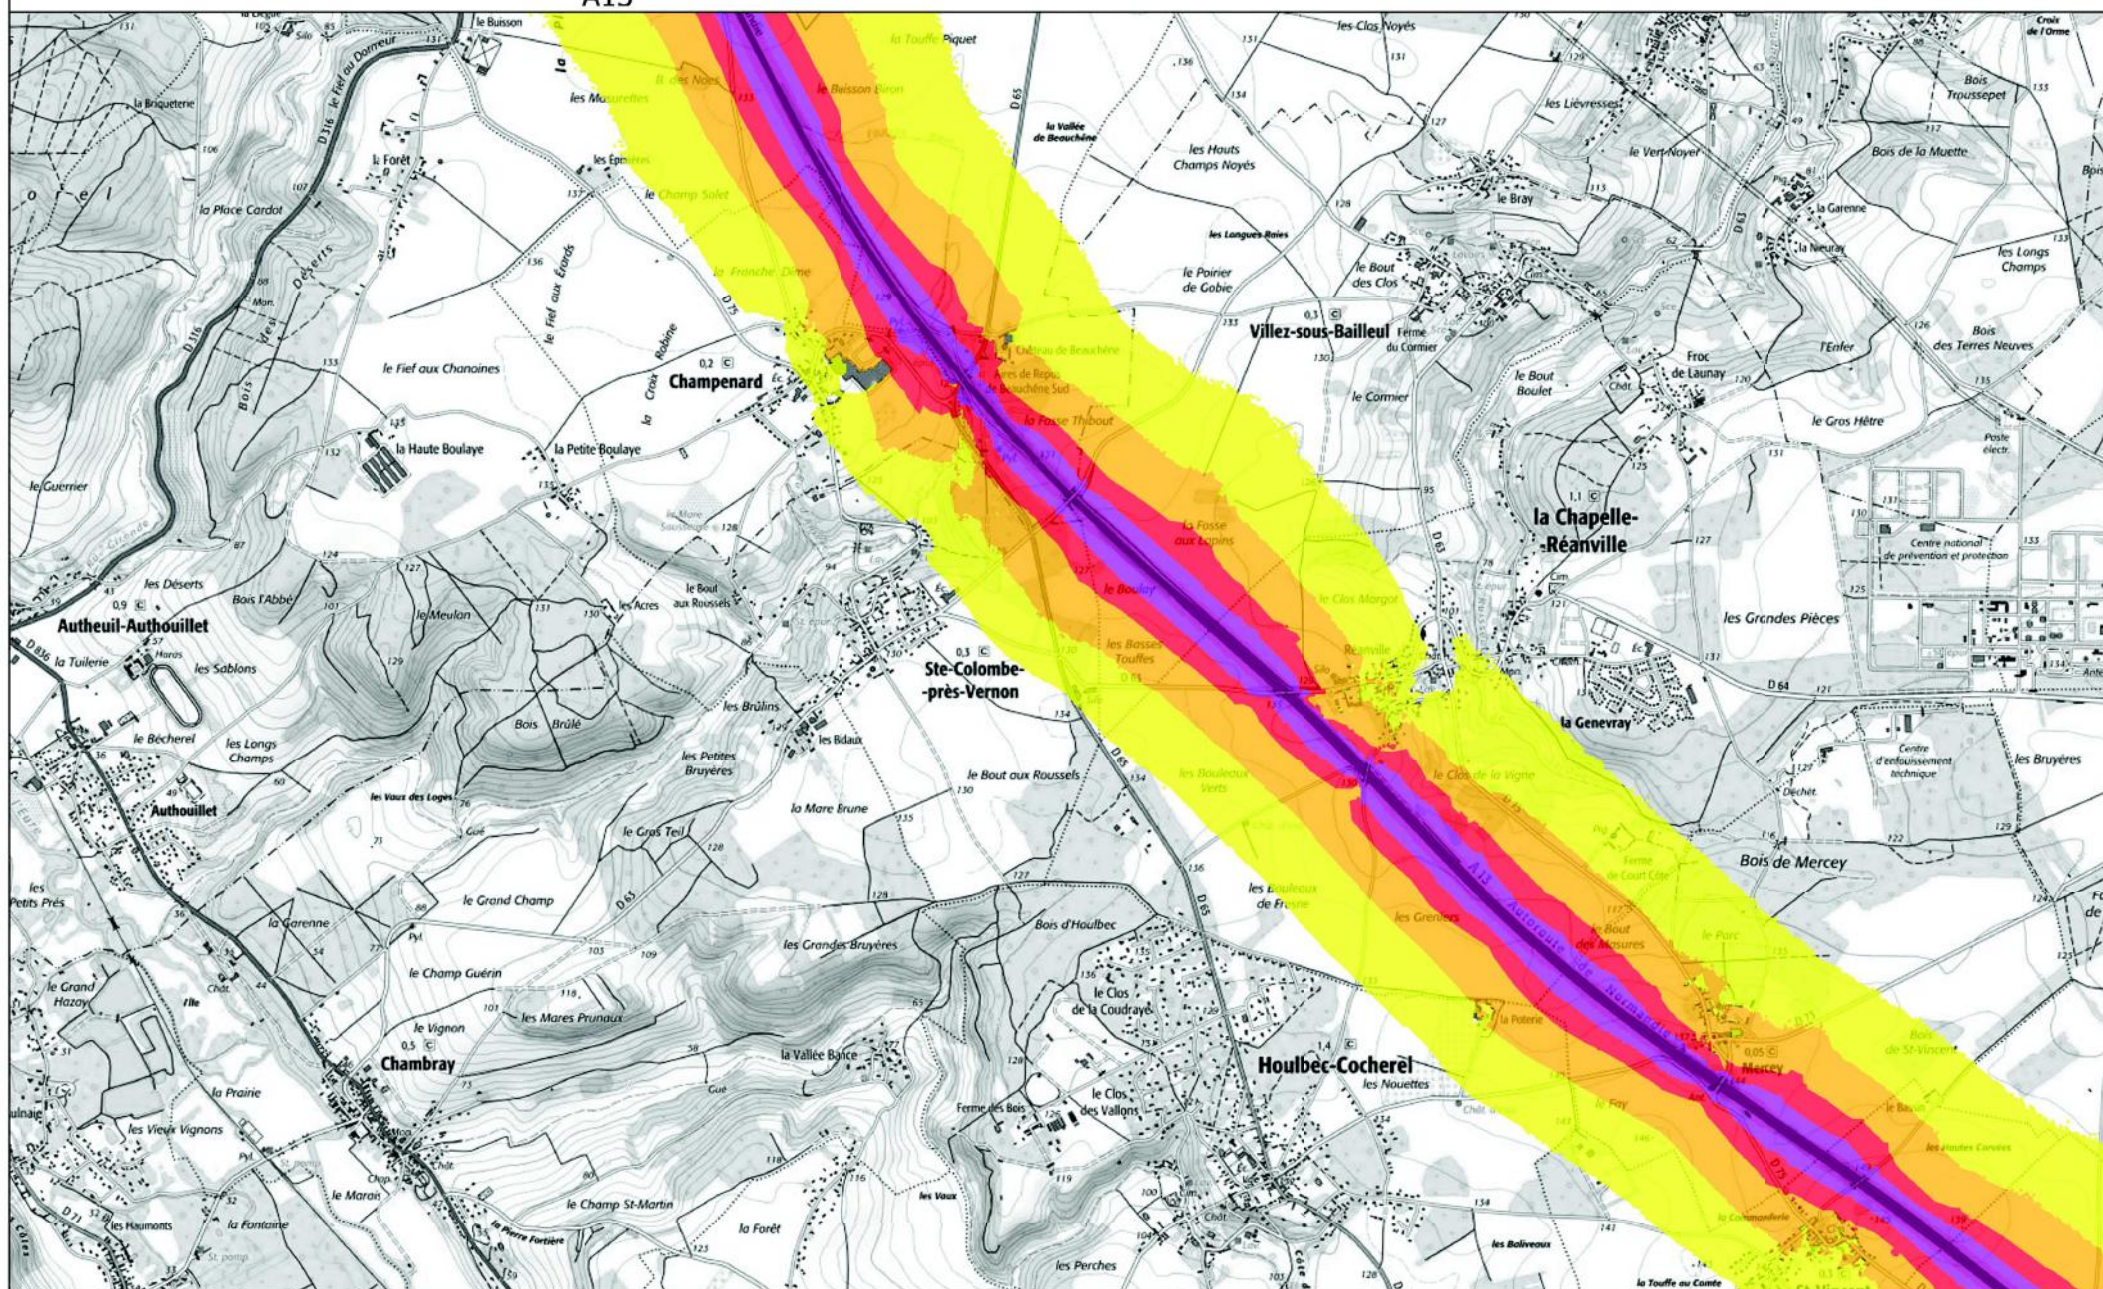

Carte de Bruit stratégique 3ème échéance de Type A

Courbes isophonnes Lden de :
A13