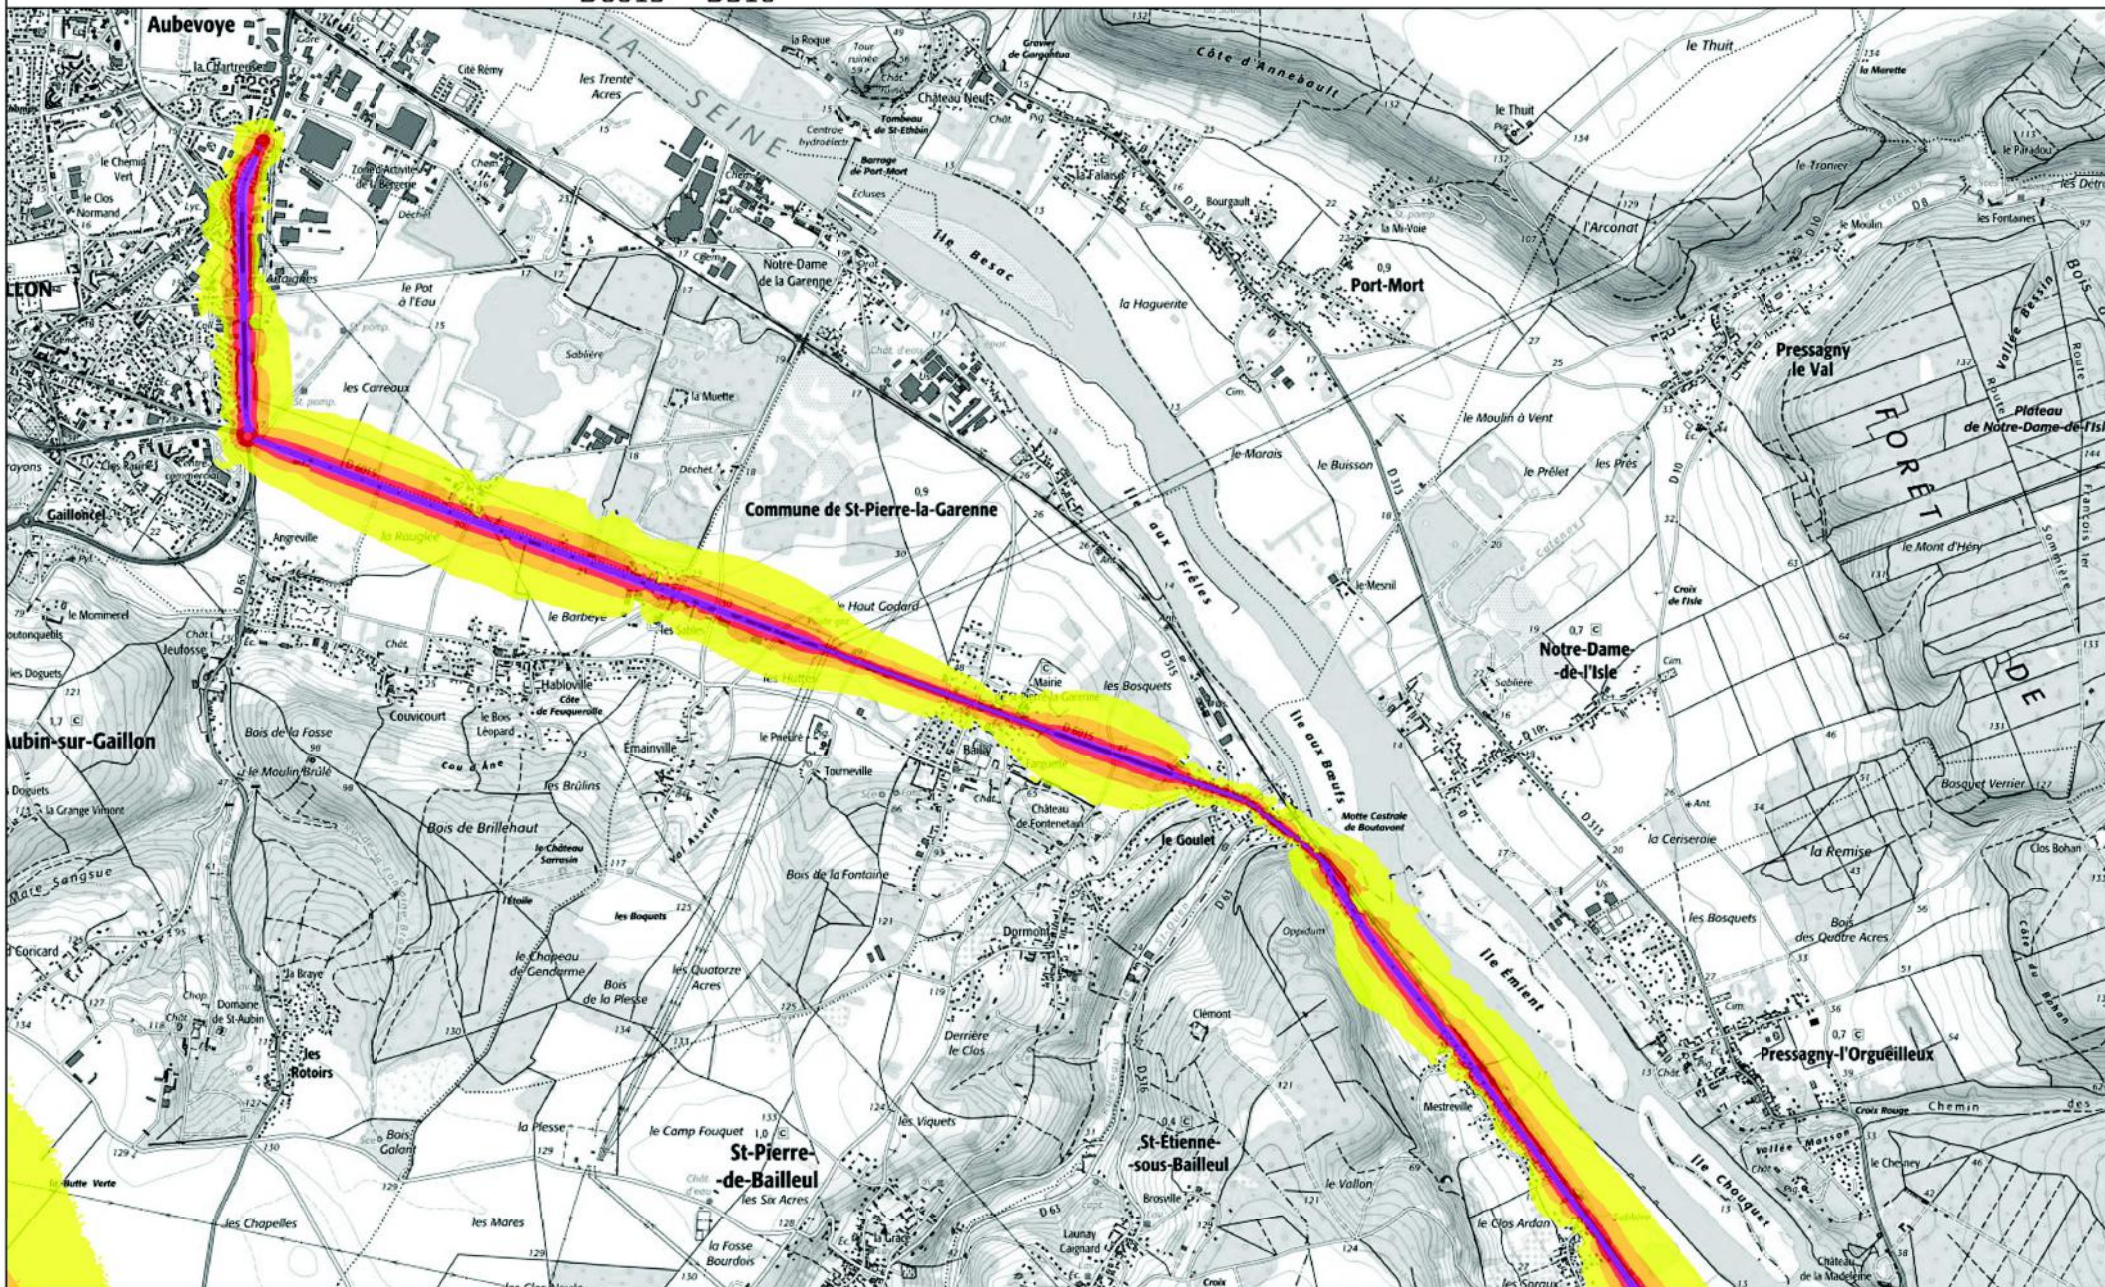

Carte de Bruit stratégique 3ème échéance de Type A

Courbes isophones Lden de :
D6015 - D316