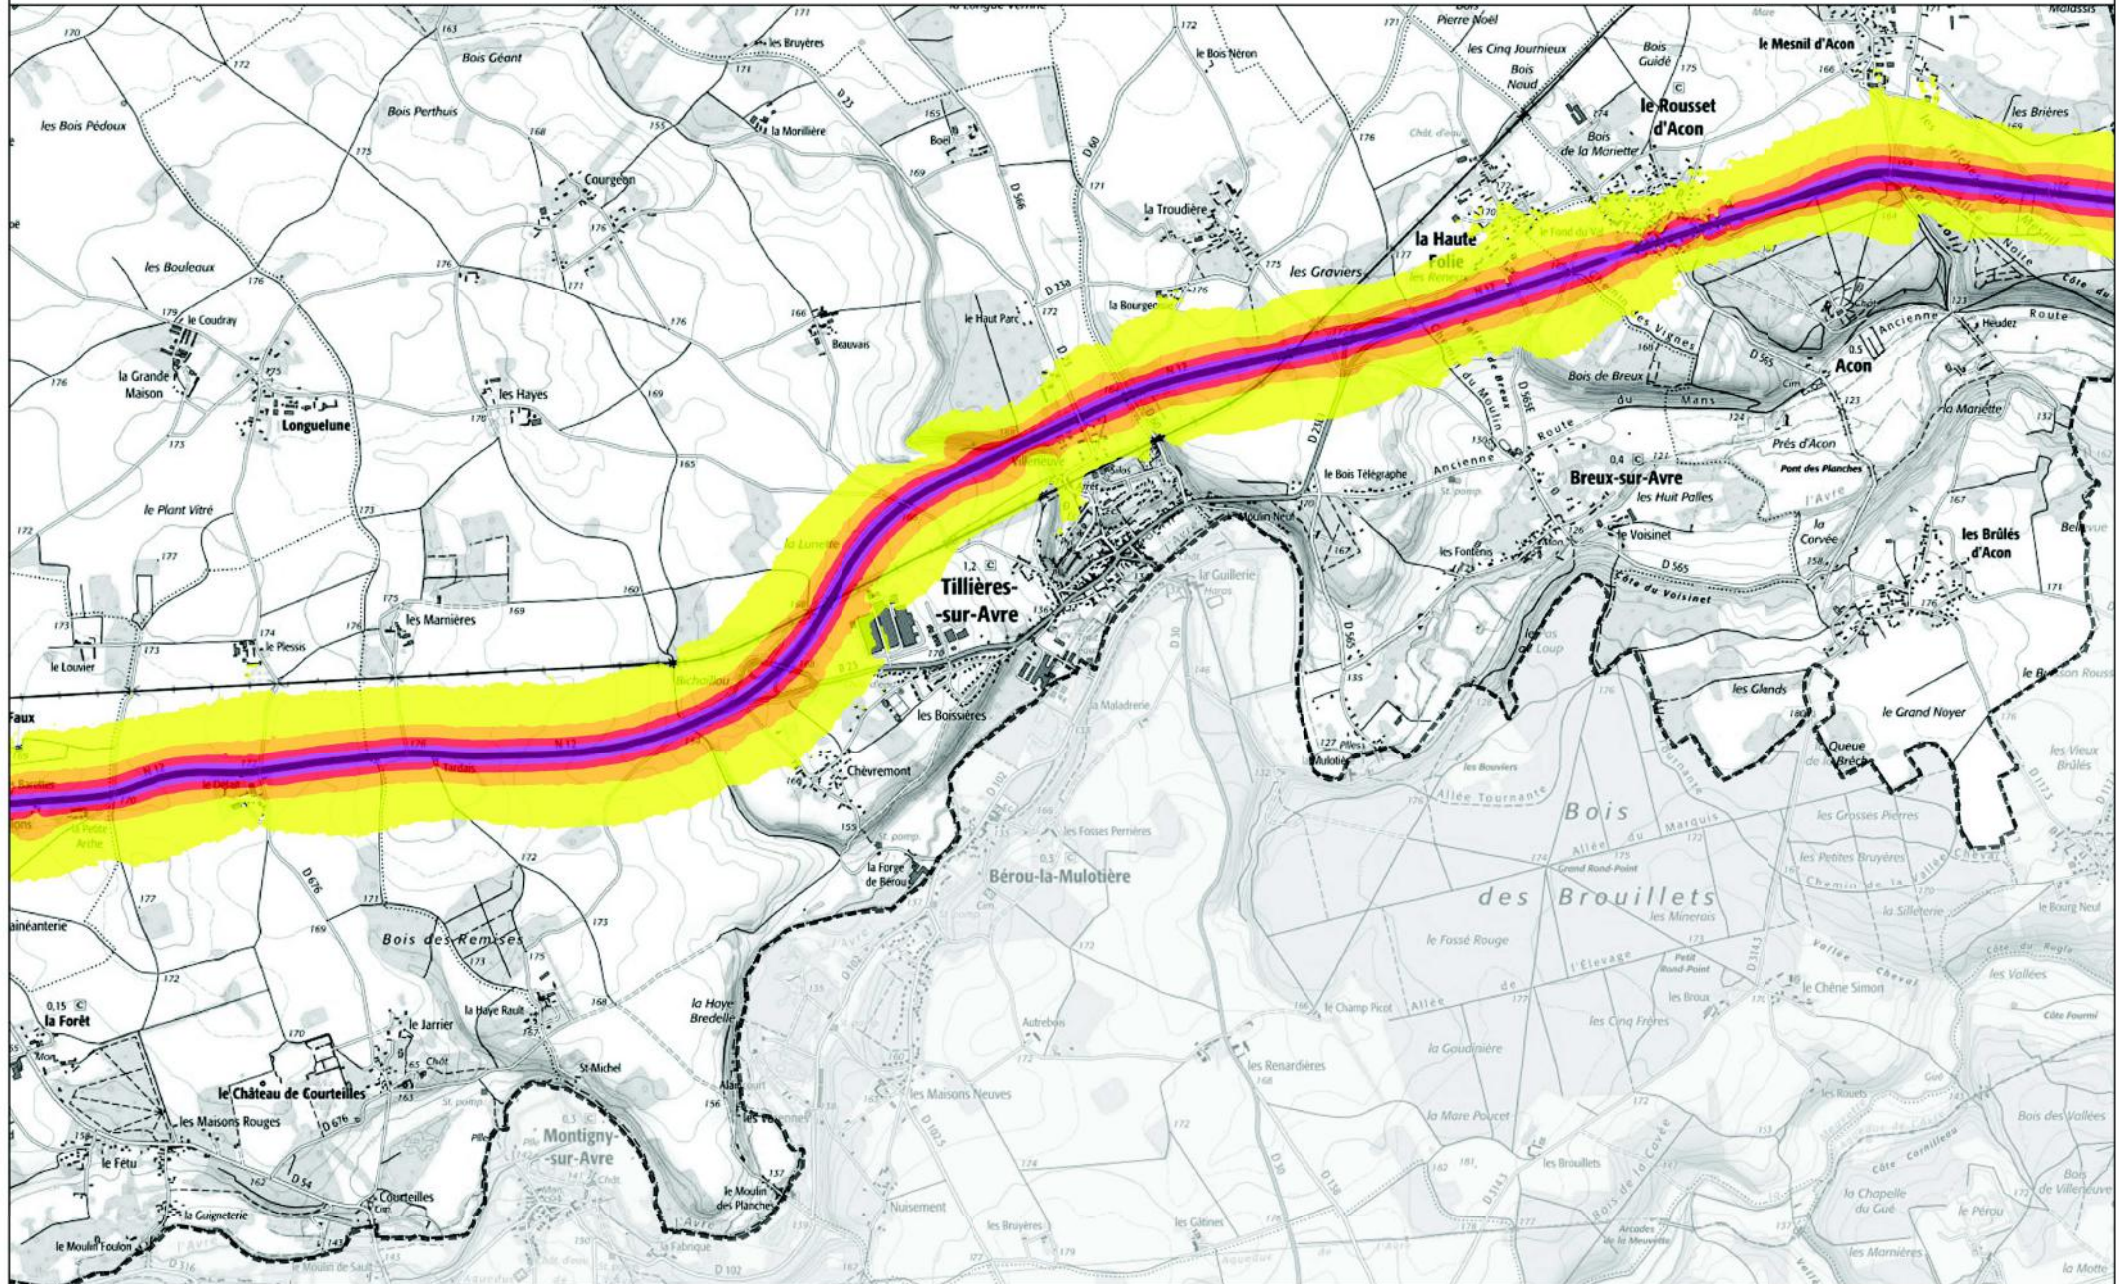

Carte de Bruit stratégique 3ème échéance de Type A

Courbes isophones Lden de : N154

Lden en dB(A) ■ 55=<Lden <60 ■ 60=<Lden <65 ■ 65=<Lden <70 ■ 70=<Lden <75 ■ Lden ≥ 75

Planche 34

Carte de Bruit stratégique 3ème échéance de Type A

Courbes isophones Lden de : D926

Courbes isophones Lden de :
D926 - N12

Lden en dB(A) ■ 60=<Lden <65 ■ 65=<Lden <70 ■ 70=<Lden <75
 Département

Courbes isophones Lden de :
N12 - N154

Lden en dB(A) ■ 60=<Lden <65 ■ Lden >=75
■ 55=<Lden <60 ■ 65=<Lden <70 Département