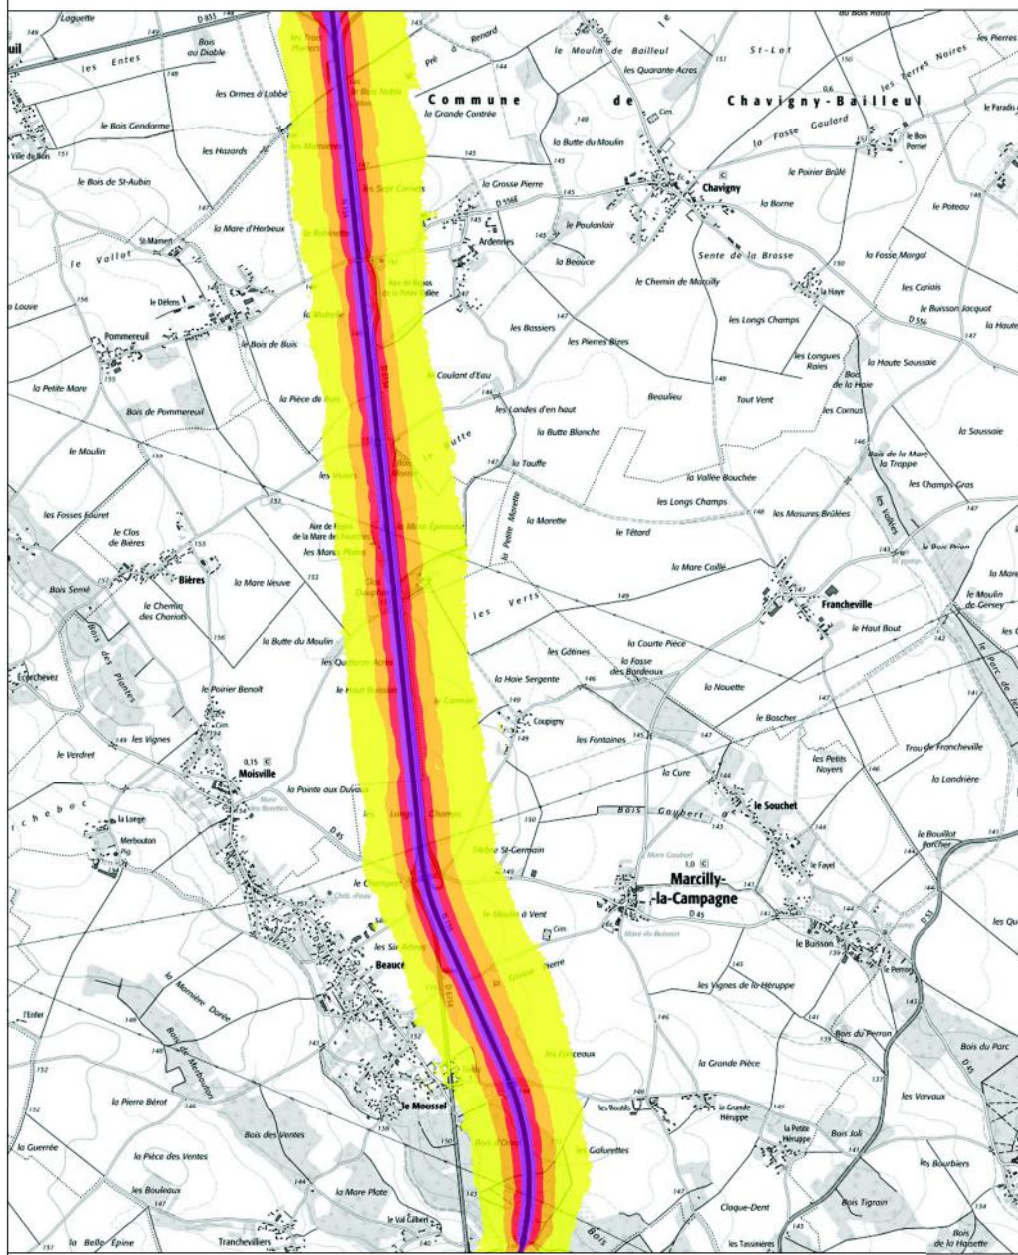

Carte de Bruit stratégique 3ème échéance de Type A

Courbes isophones Lden de : N154

Lden en dB(A) ■ 55=<Lden <60 ■ 60=<Lden <65 ■ 65=<Lden <70 ■ 70=<Lden <75 ■ Lden ≥ 75

Planche 34