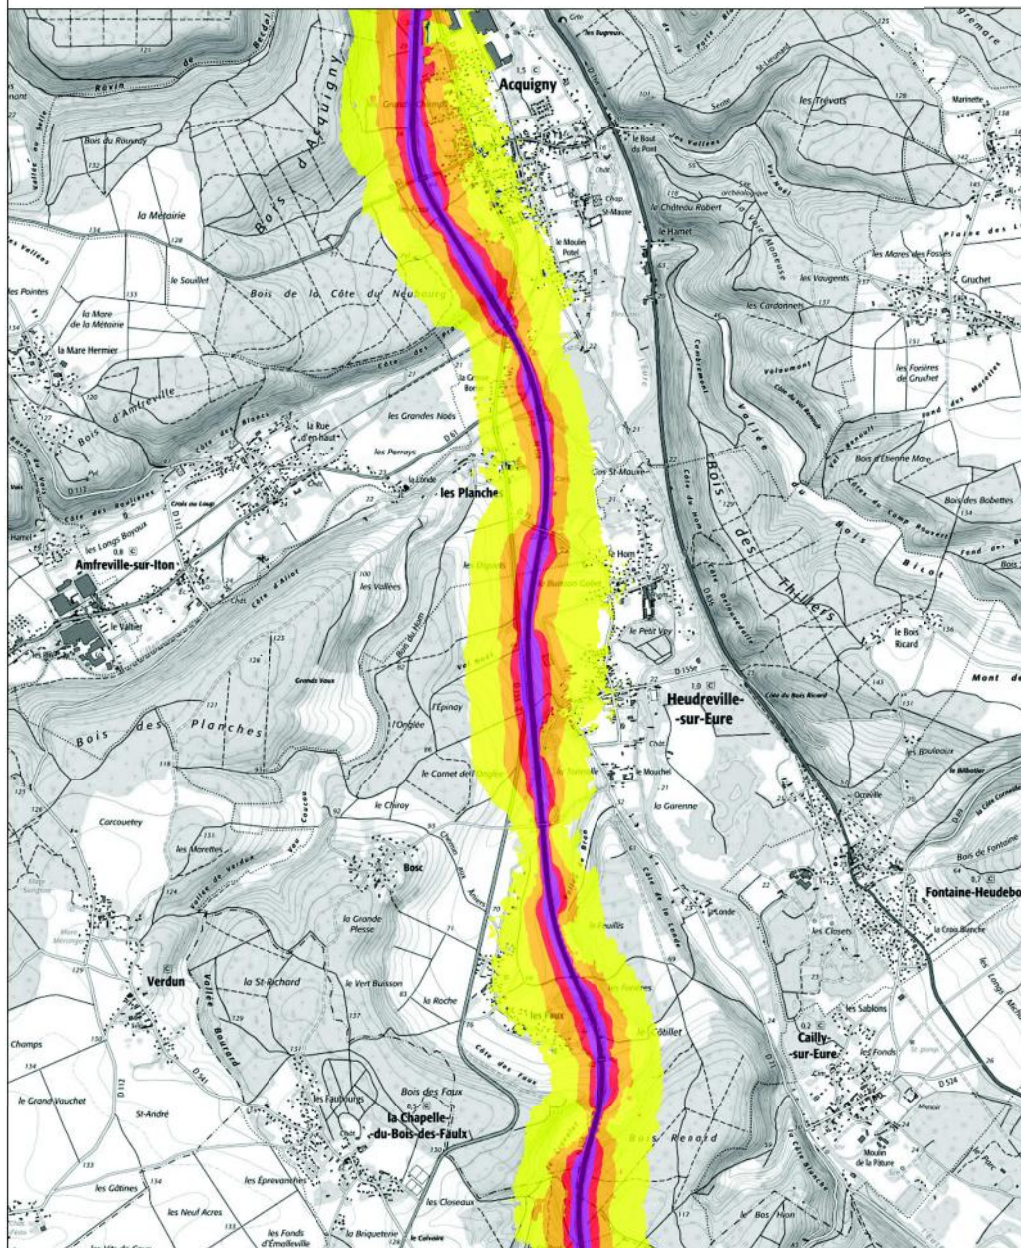

Carte de Bruit stratégique 3ème échéance de Type A

Courbes isophones Lden de : A154 -N154

Lden en dB(A)   60=<Lden <65   Lden>=75
55=<Lden <60   65=<Lden <70   Département
70=<Lden <75

Planche 21