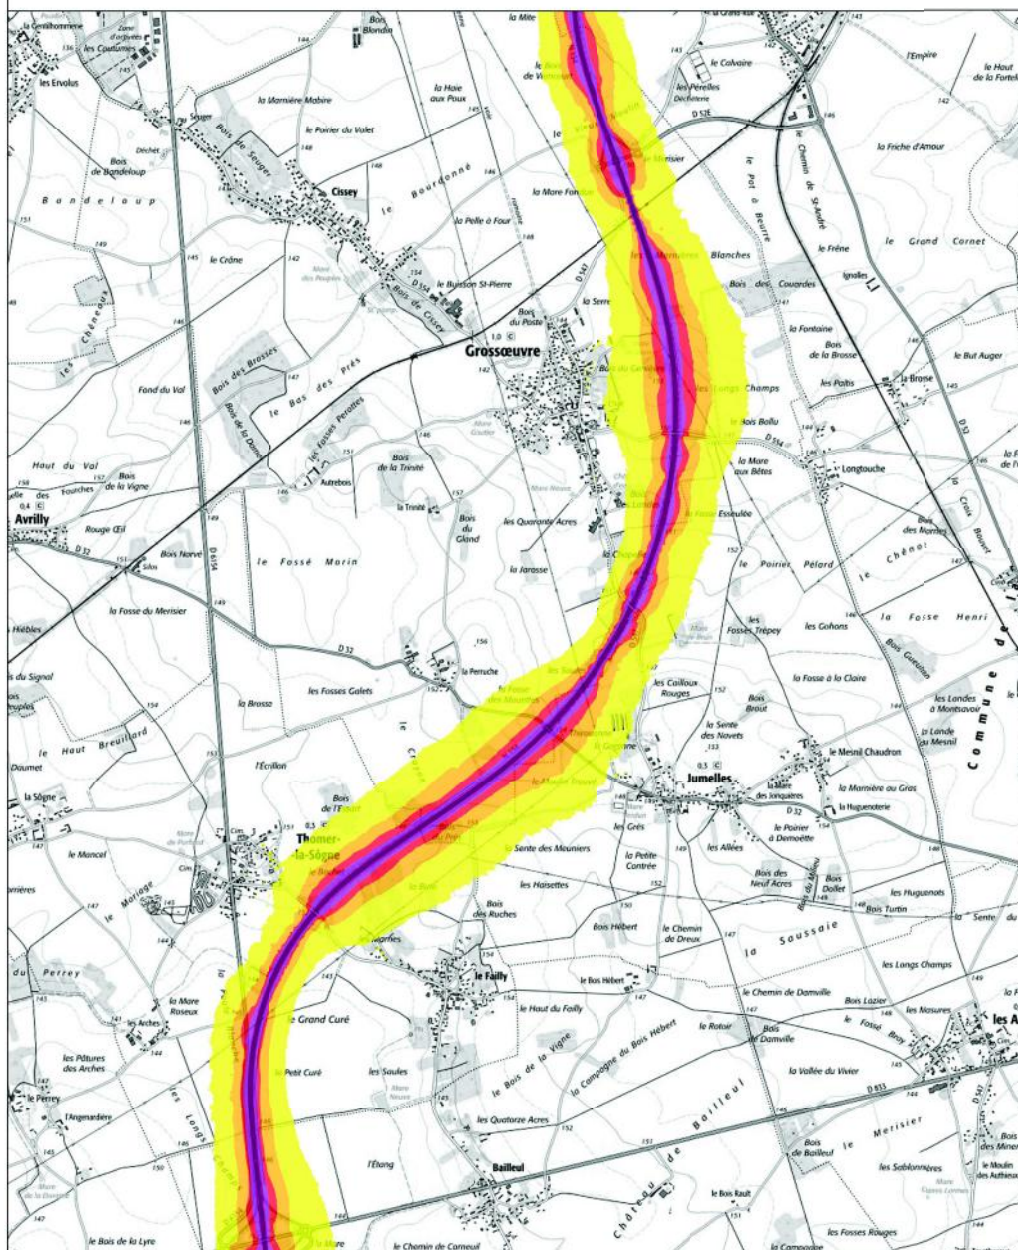

Carte de Bruit stratégique 3ème échéance de Type A

Courbes isophones Lden de : N154

Lden en dB(A) ■ 55=<Lden <60 ■ 60=<Lden <65 ■ 65=<Lden <70 ■ 70=<Lden <75

Planche 33