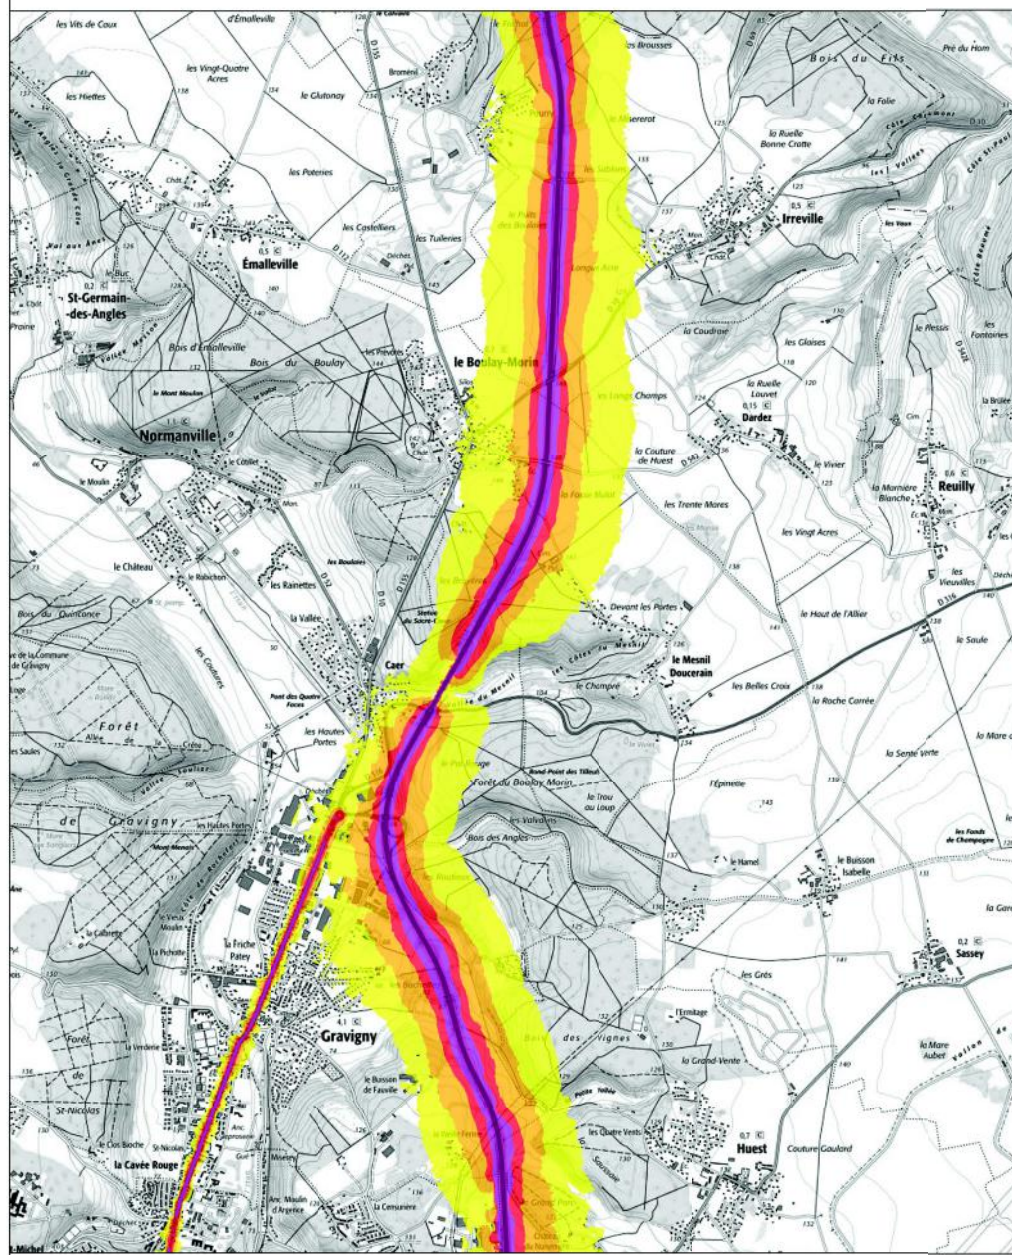

Carte de Bruit stratégique 3ème échéance de Type A

Courbes isophones Lden de :
N154 - D155

Lden en dB(A)   60=<Lden <65   Lden>=75
55=<Lden <60   65=<Lden <70   Département
70=<Lden <75

Planche 26

Copyright IGN, CCI du Havre, SANEF-SAPN, Cerema, CD27 147
DDTM de l'Eure - SCTSRD-ASTER

0 500 1000 m