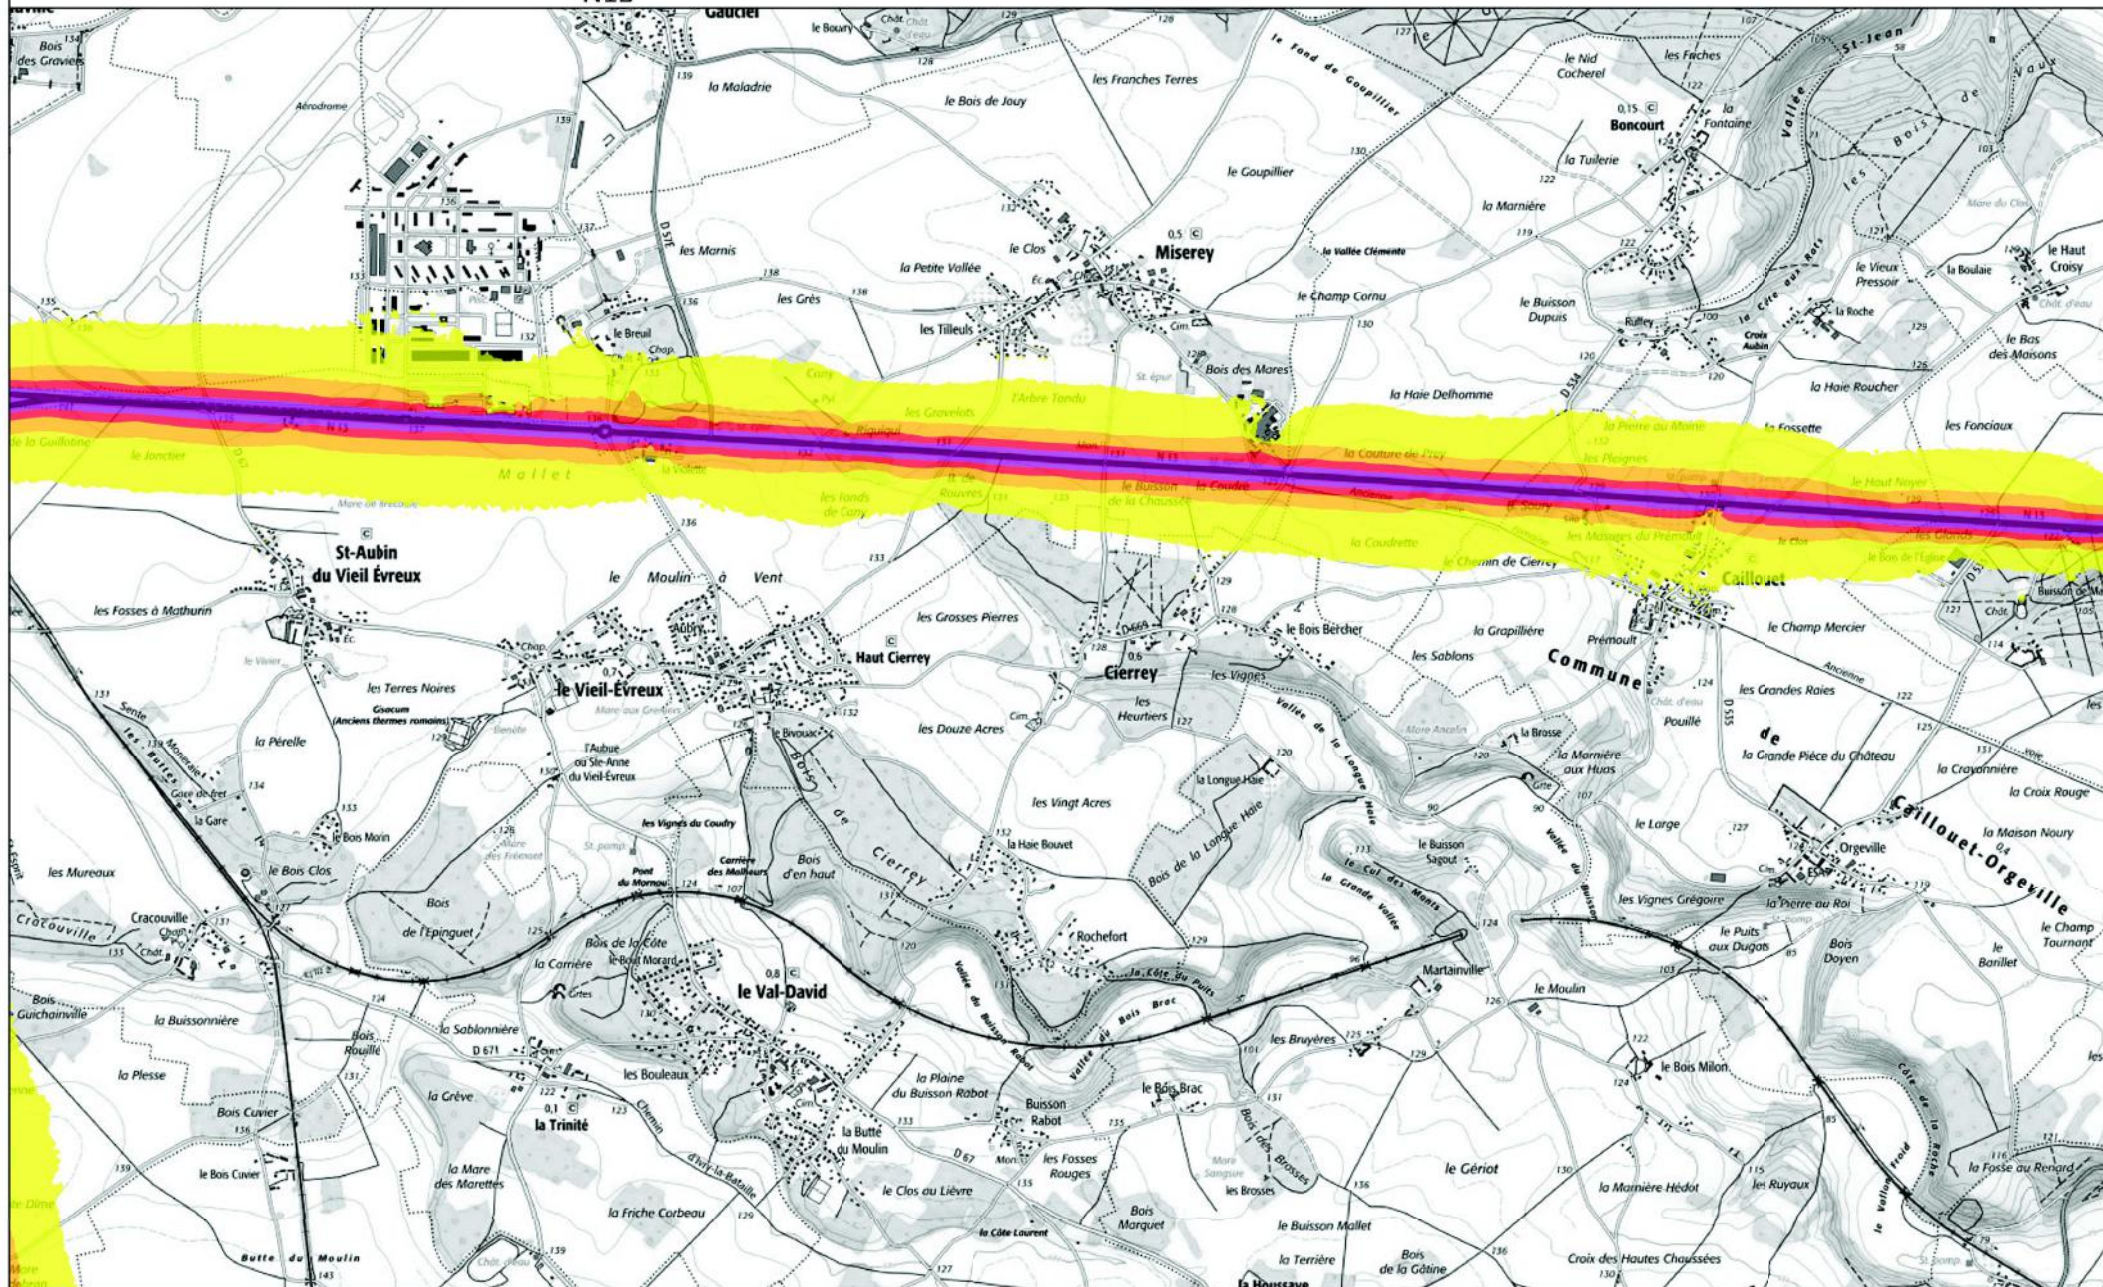

Carte de Bruit stratégique 3ème échéance de Type A

Courbes isophones Lden de :
N13