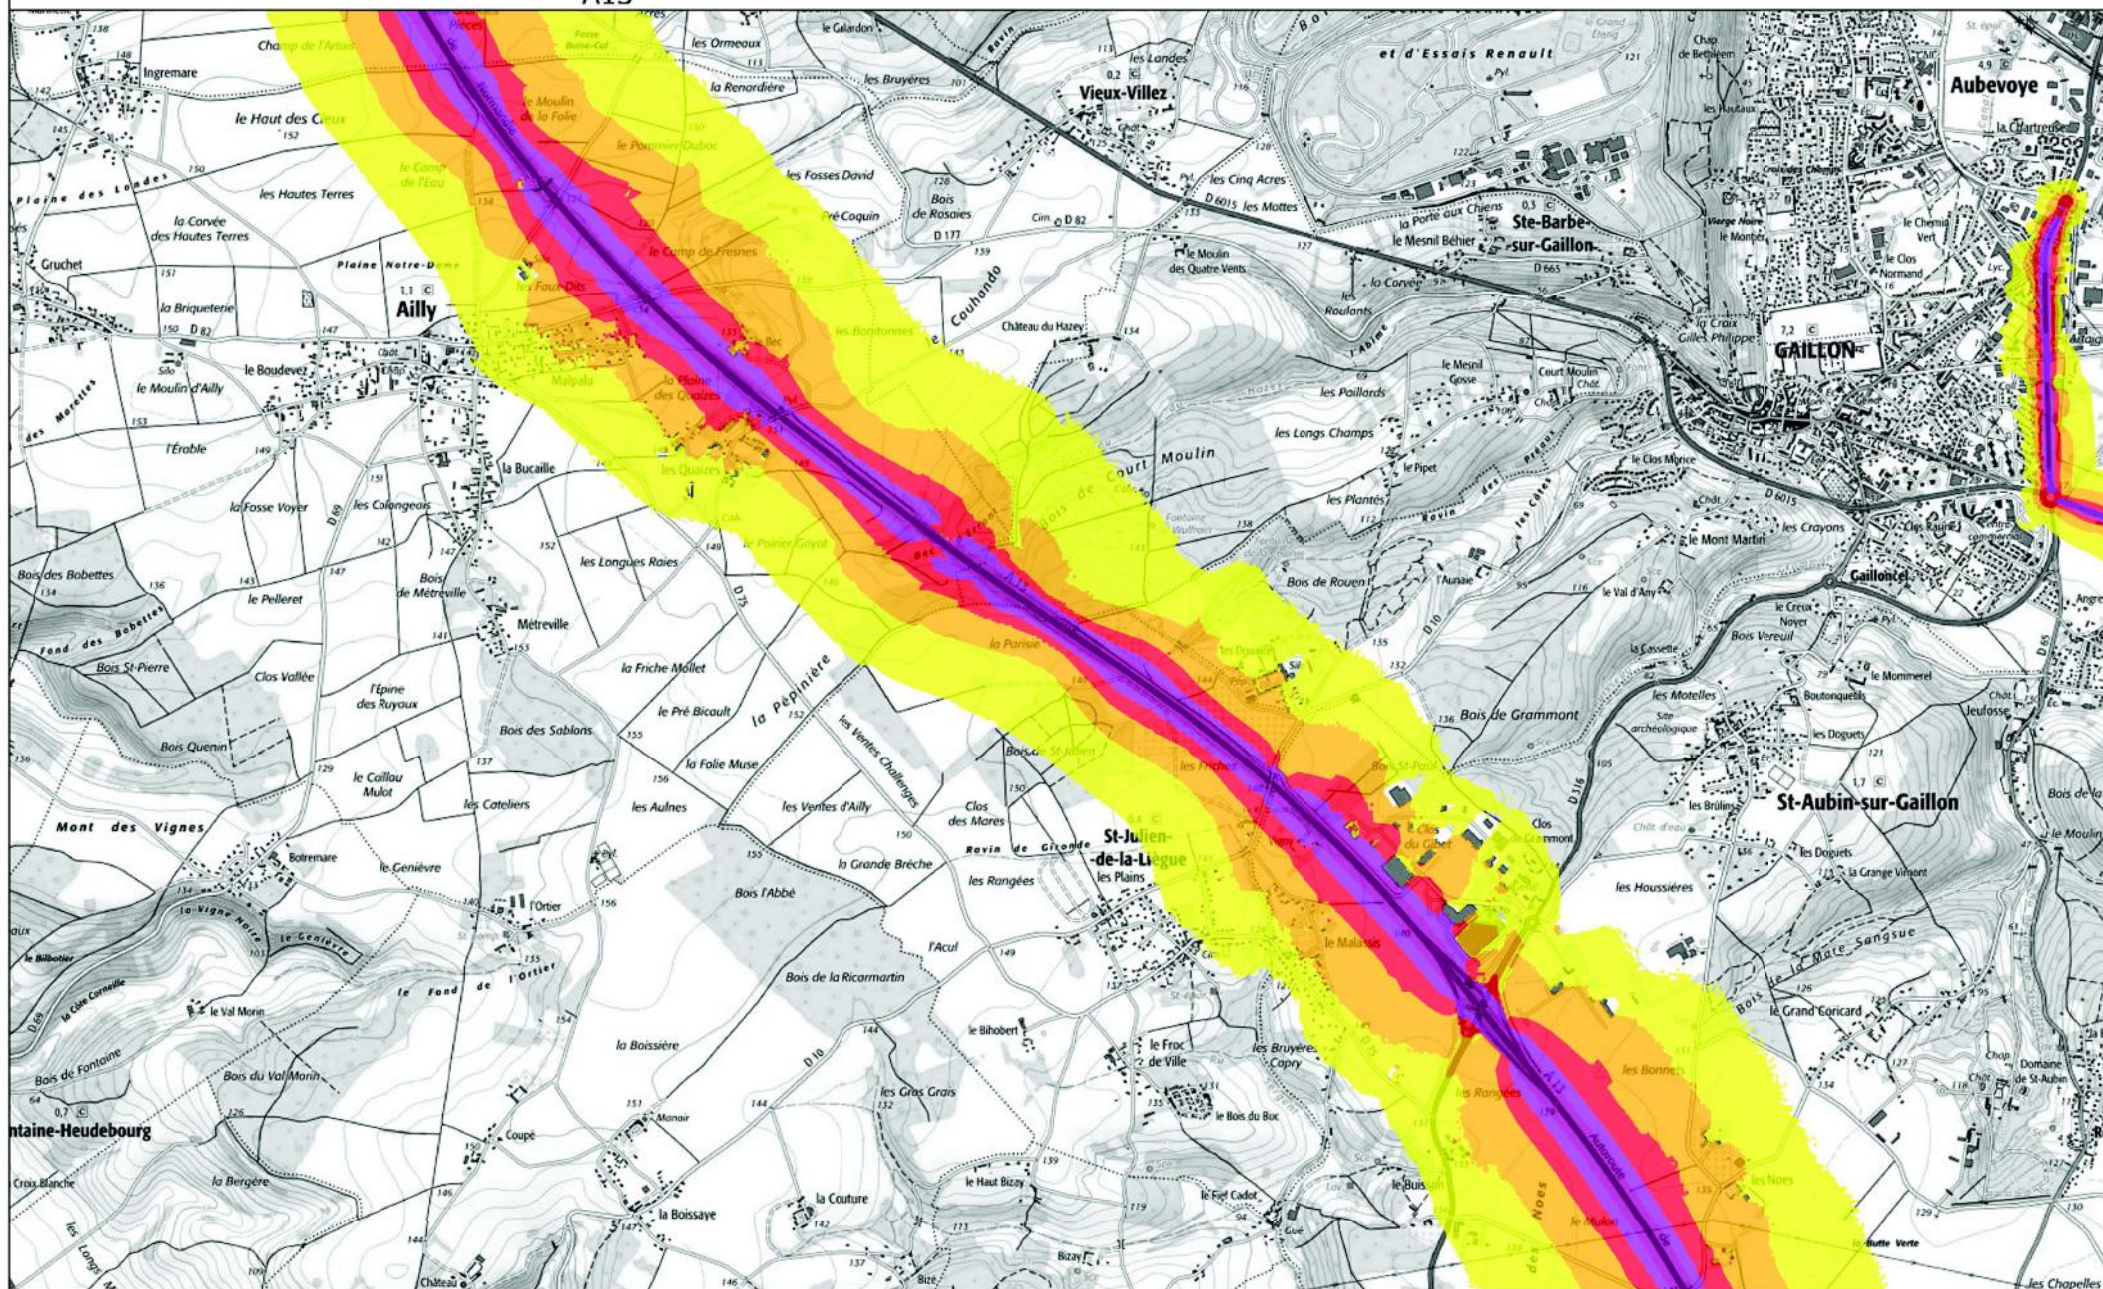

Courbes isophones Lden de :
A13

Lden en dB(A) ■ 60=<Lden <65 ■ Lden >=75
■ 55=<Lden <60 ■ 65=<Lden <70 Département
■ 70=<Lden <75