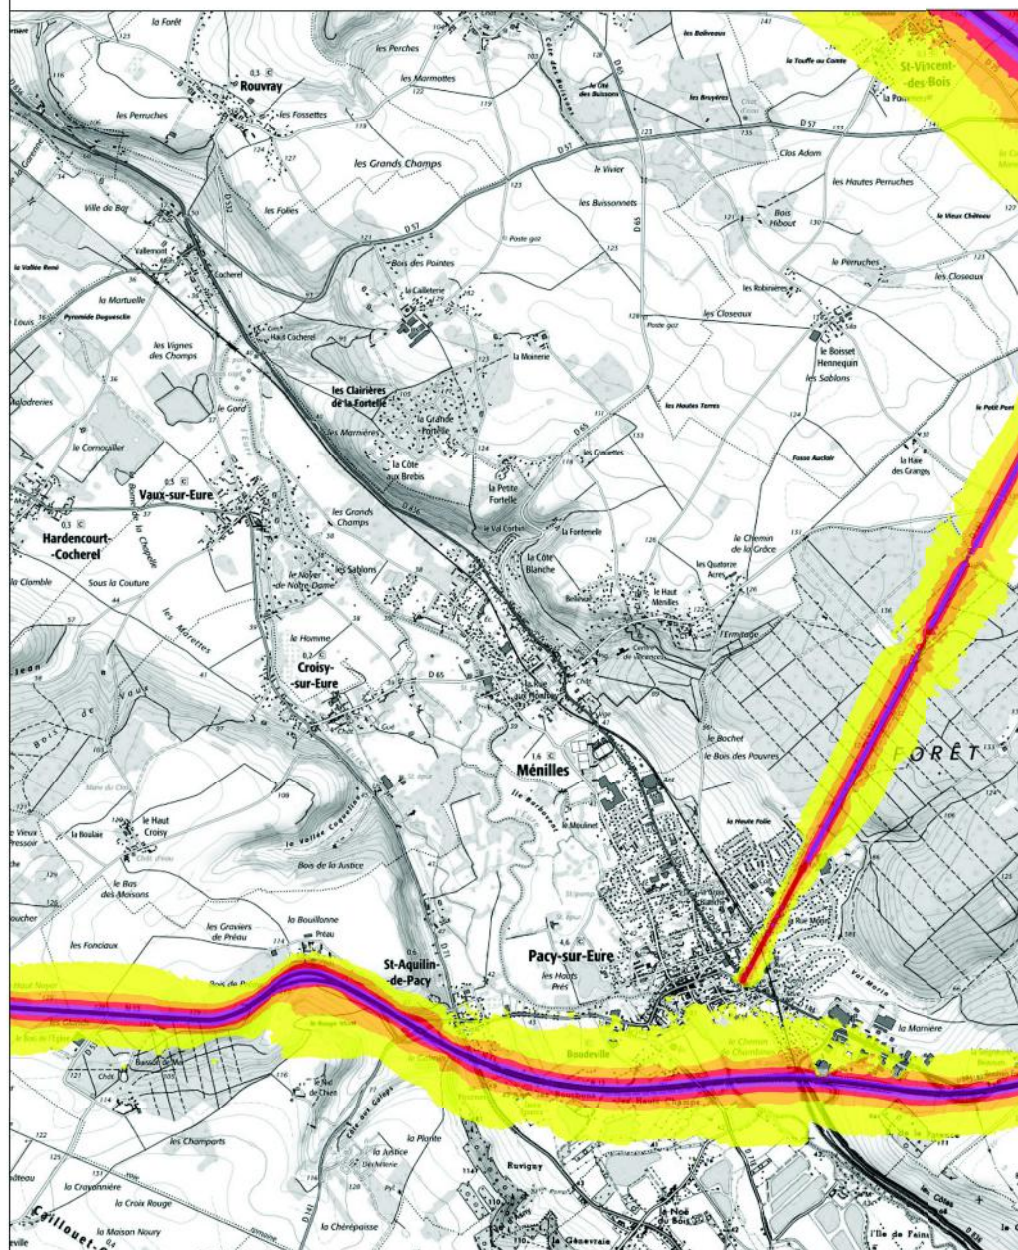

Carte de Bruit stratégique 3ème échéance de Type A

Courbes isophones Lden de :
A13- N13 - D181

Lden en dB(A)   60=<Lden <65   Lden>=75
55=<Lden <60   65=<Lden <70   Département
70=<Lden <75

Planche 31

Copyright IGN, CCI du Havre, SANEF-SAPN, Cerema, CD27 2017
DDTM de l'Eure - SCTSRD-ASTER

0 500 1000 m