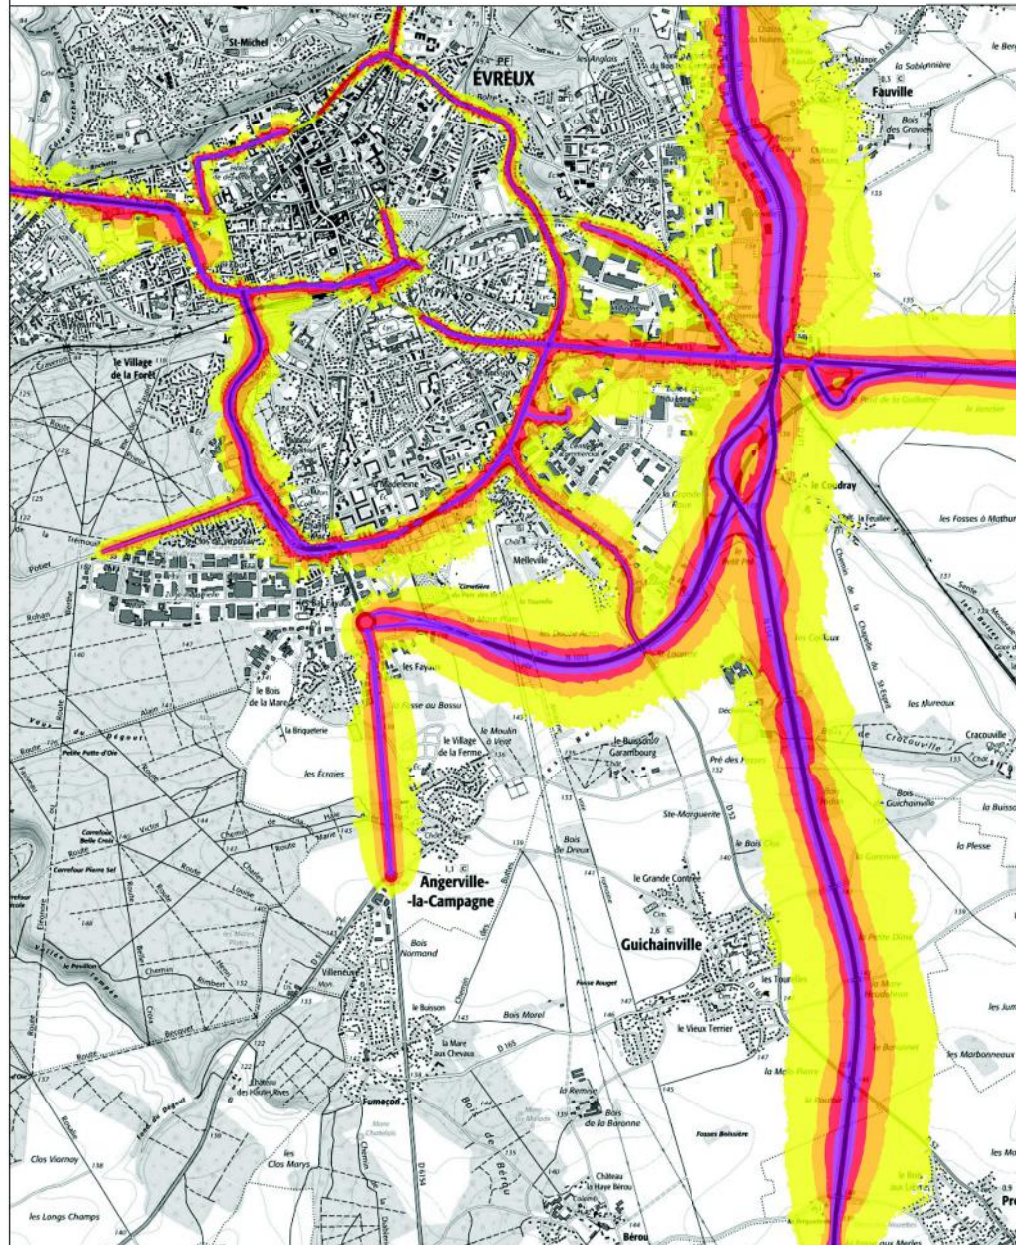

Carte de Bruit stratégique 3ème échéance de Type A

Courbes isophones Lden de :
N13 - N154- N1013- Voies communales d'Evreux - D155 - D6154

Lden en dB(A)   60= $<$ Lden $<$ 65   Lden $\geq$ 75
55= $<$ Lden $<$ 60   65= $<$ Lden $<$ 70   Département
70= $<$ Lden $<$ 75

Planche 29